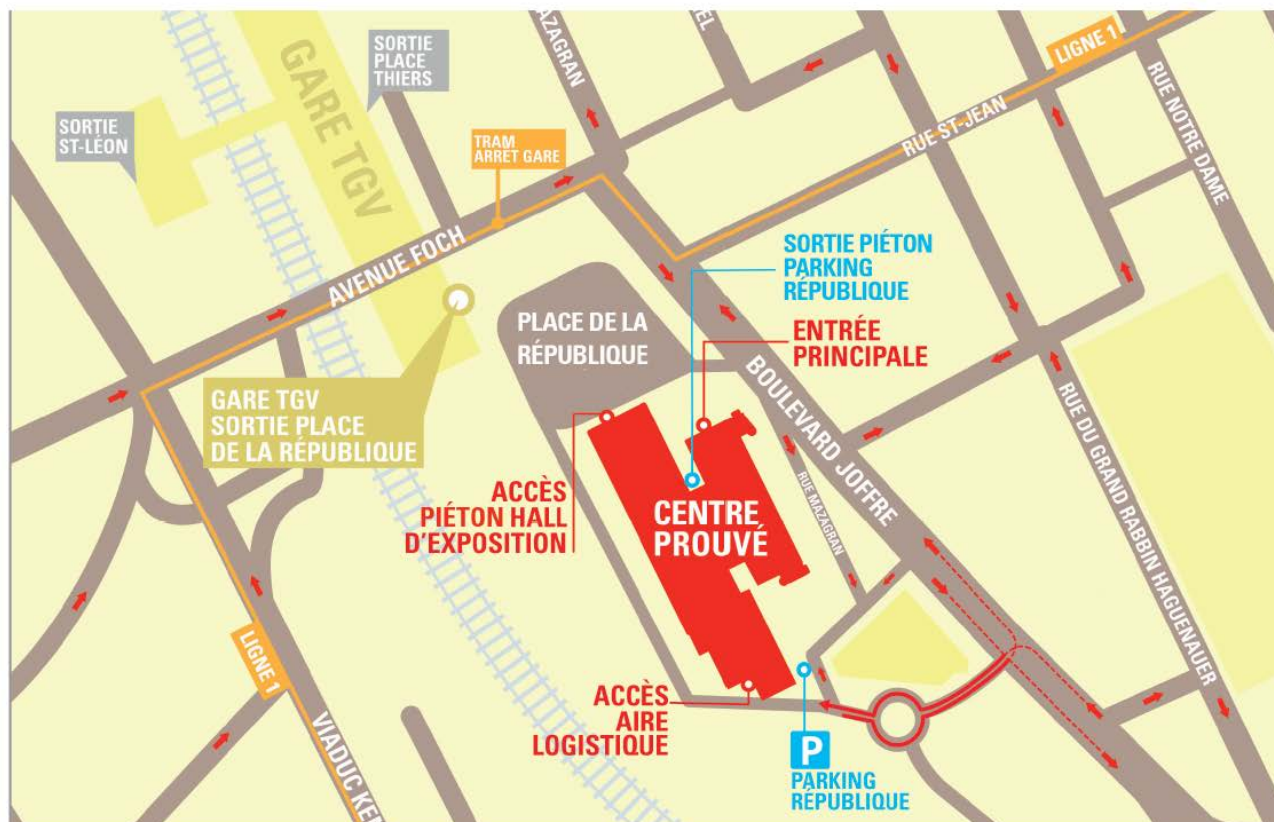

Comment accéder au Centre Prouvé ?

Coordonnées NS 48°41'18.755 EW 6°10'37.834"

ACCÈS LIVRAISONS PRESTATAIRES

Rue Henriette Gallé-Grimm. Accès par le Boulevard Joffre en contournant la caserne de pompiers et en laissant sur la droite l'accès au Parking République.

Livraison aux plages horaires prévues dans le règlement technique de la manifestation ou sur rendez-vous de 8h30 à 12h30 et de 13h30 à 16h30.

Votre contact : Laurence LECLERC, +33 (0)3 83 36 82 27, llc@gn-ce.com

ACCÈS PIÉTON VISITEURS ET PARTICIPANTS AUX ÉVÈNEMENTS

Place de la République, par l'entrée principale ou par l'accès à la salle d'exposition (en période d'ouverture au public).

ACCÈS PIÉTON PRESTATAIRES DE GRAND NANCY CONGRÈS & ÉVÈNEMENTS